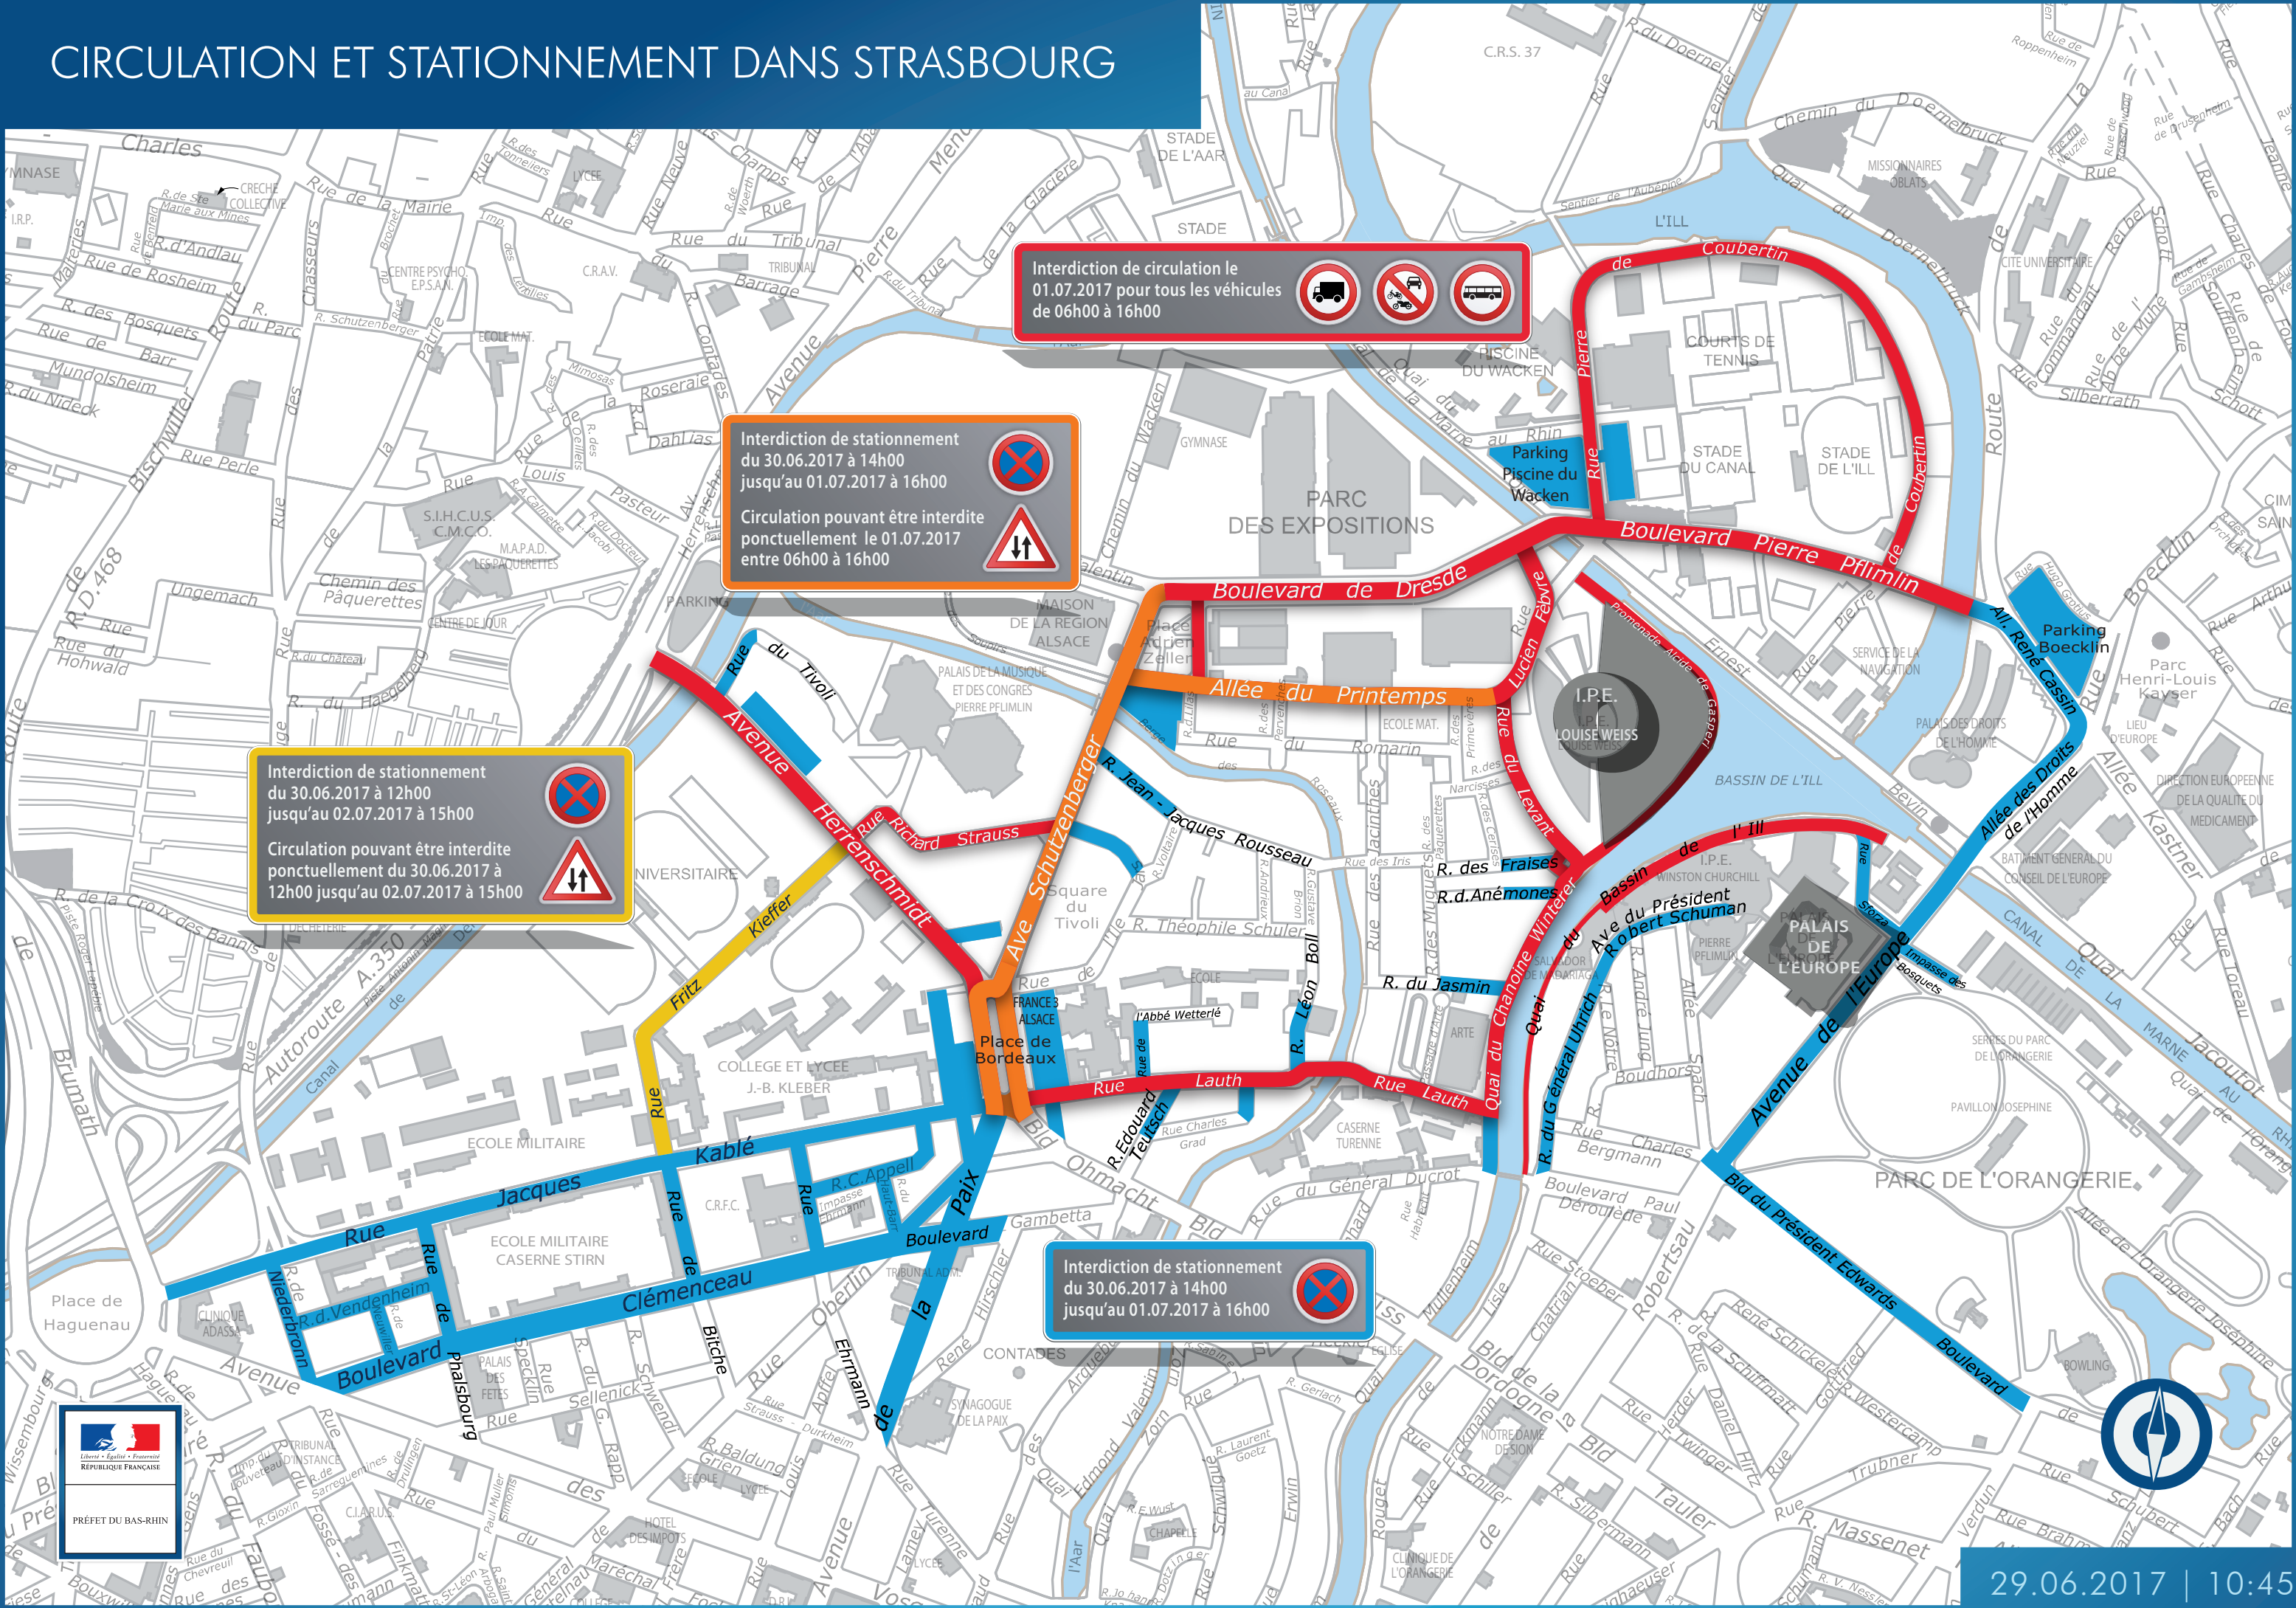

CIRCULATION ET STATIONNEMENT DANS STRASBOURG

Interdiction de circulation le 01.07.2017 pour tous les véhicules de 06h00 à 16h00

Interdiction de stationnement du 30.06.2017 à 14h00 jusqu'au 01.07.2017 à 16h00

Circulation pouvant être interdite ponctuellement le 01.07.2017 entre 06h00 à 16h00

Interdiction de stationnement du 30.06.2017 à 12h00 jusqu'au 02.07.2017 à 15h00

Circulation pouvant être interdite ponctuellement du 30.06.2017 à 12h00 jusqu'au 02.07.2017 à 15h00

Interdiction de stationnement du 30.06.2017 à 14h00 jusqu'au 01.07.2017 à 16h00