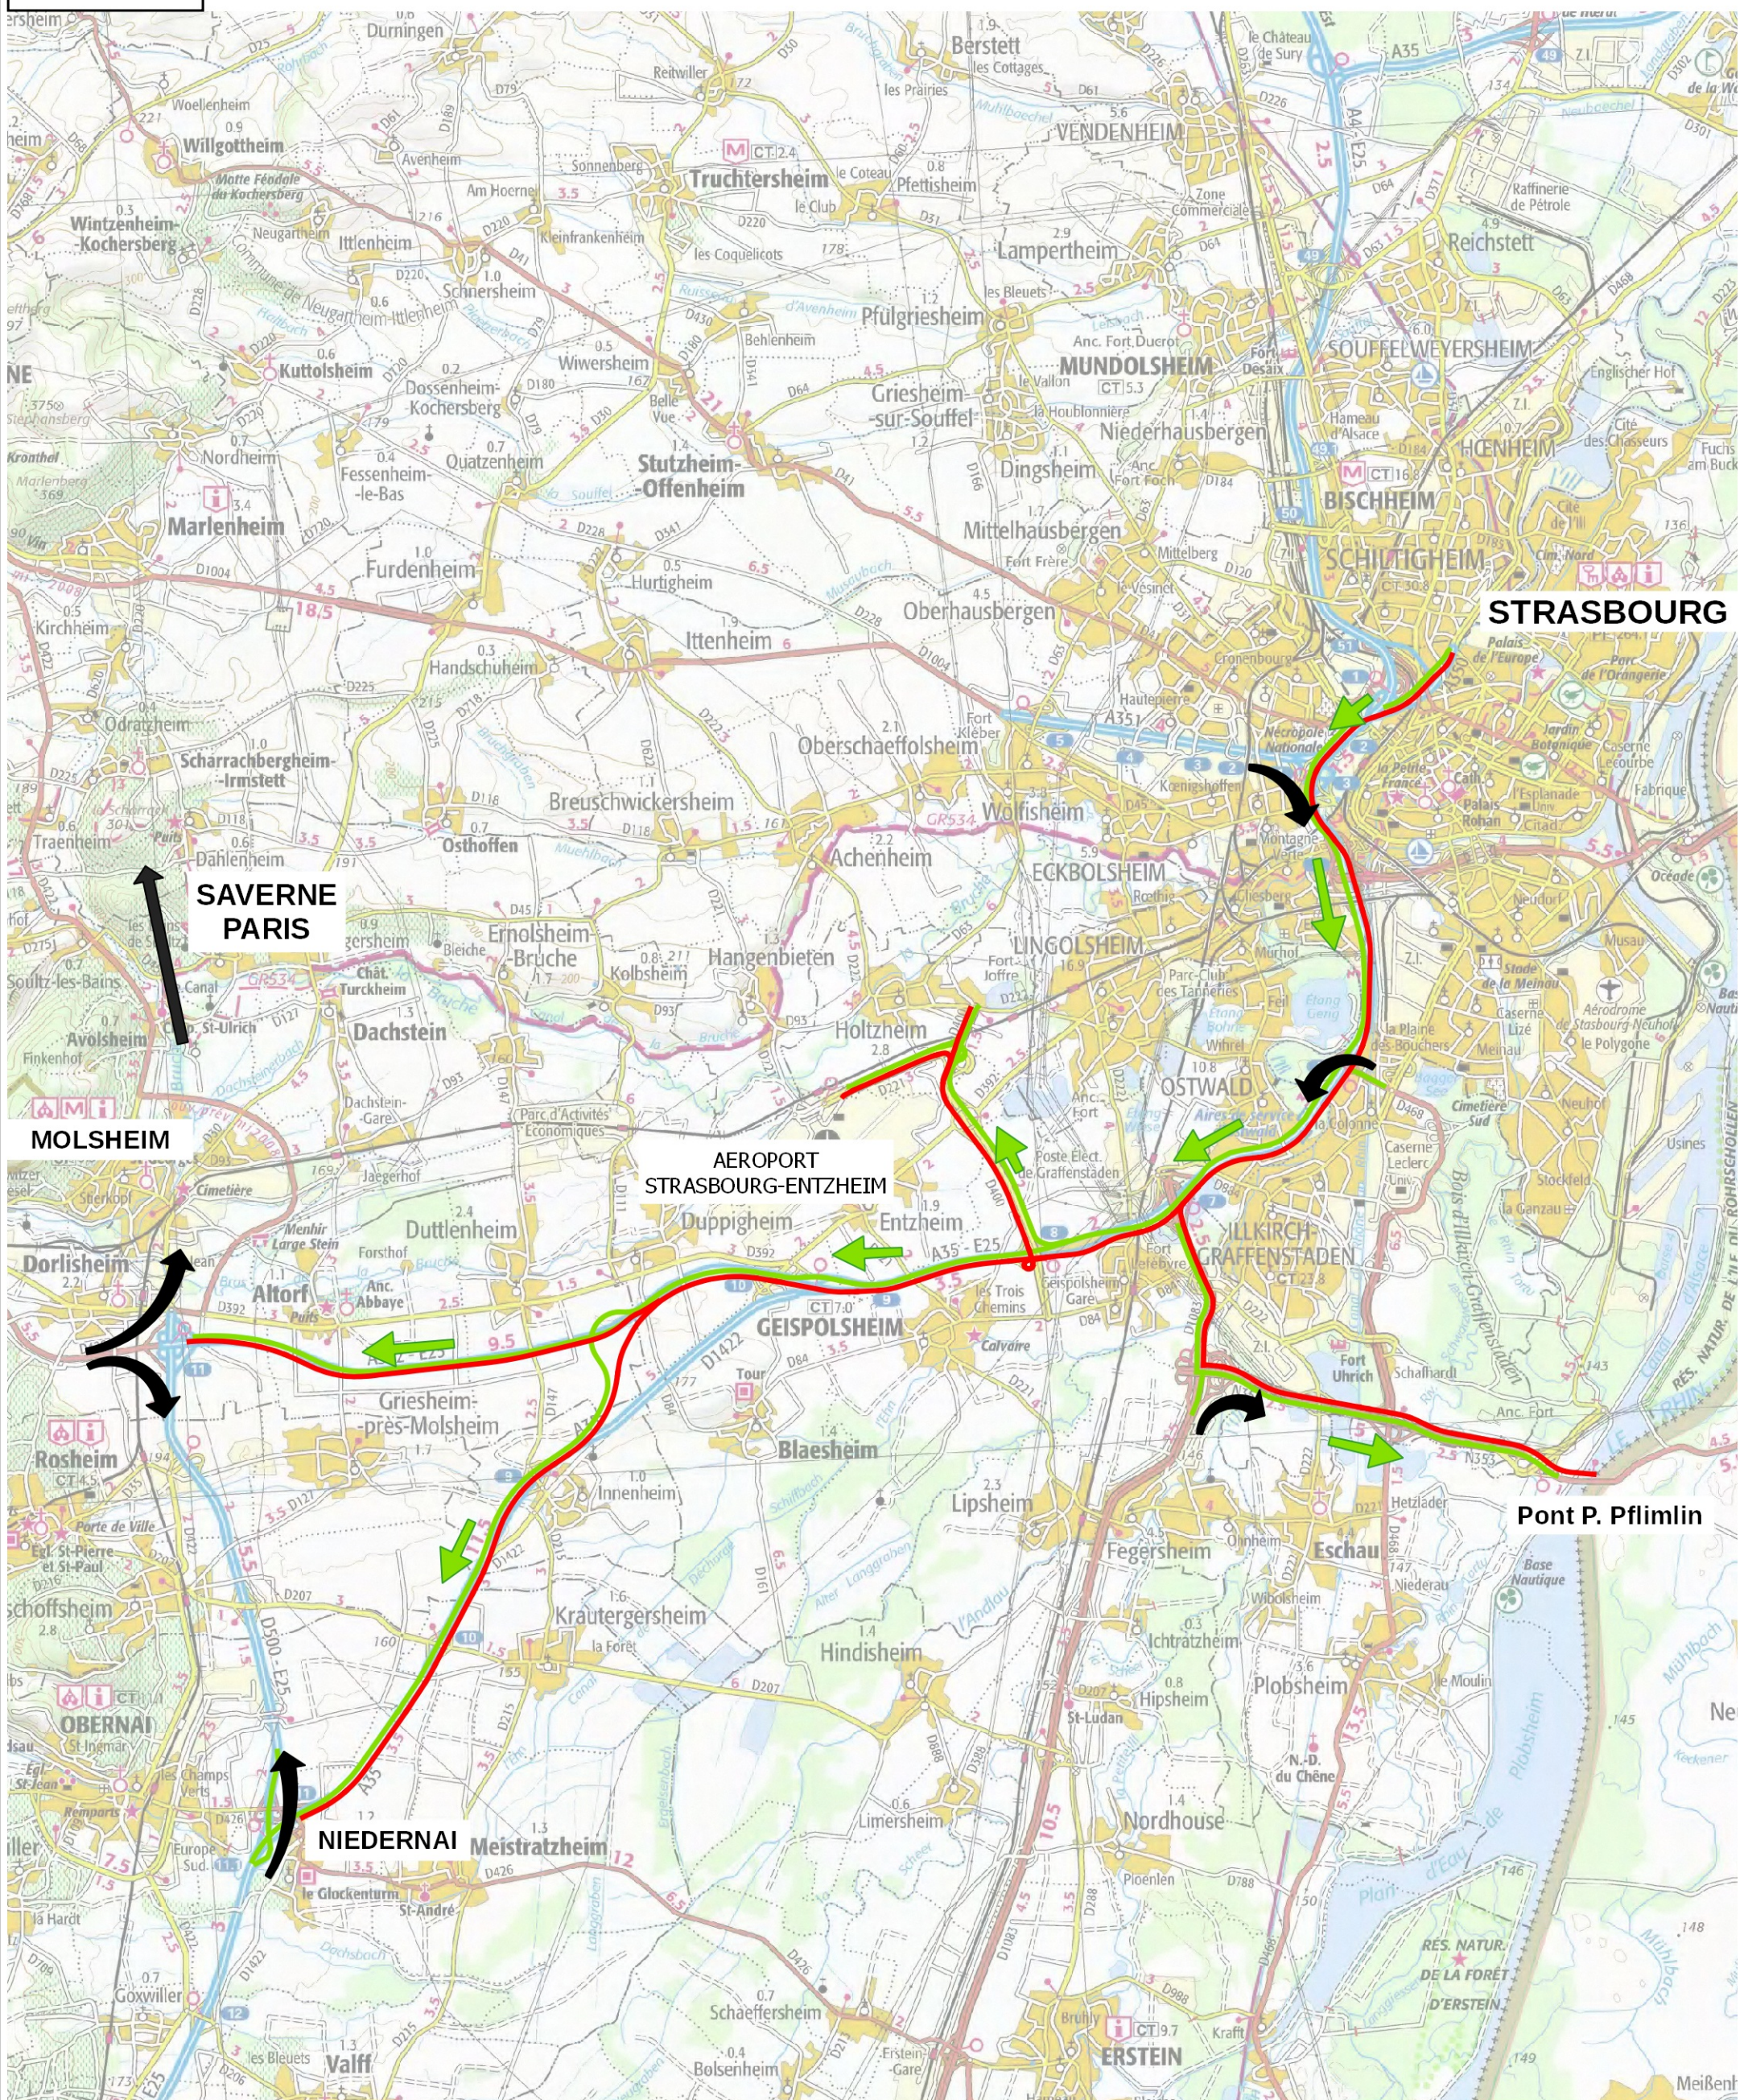

PRÉFET DU BAS-RHIN

Perturbations de la circulation routière

1er juillet 2017

7h-11h

Public

Commande : Préfecture
Réalisation : DDT/SSTIC/SIG juin 2017
Sources : © IGN-BD TOPO® 2015

0 2 4 km